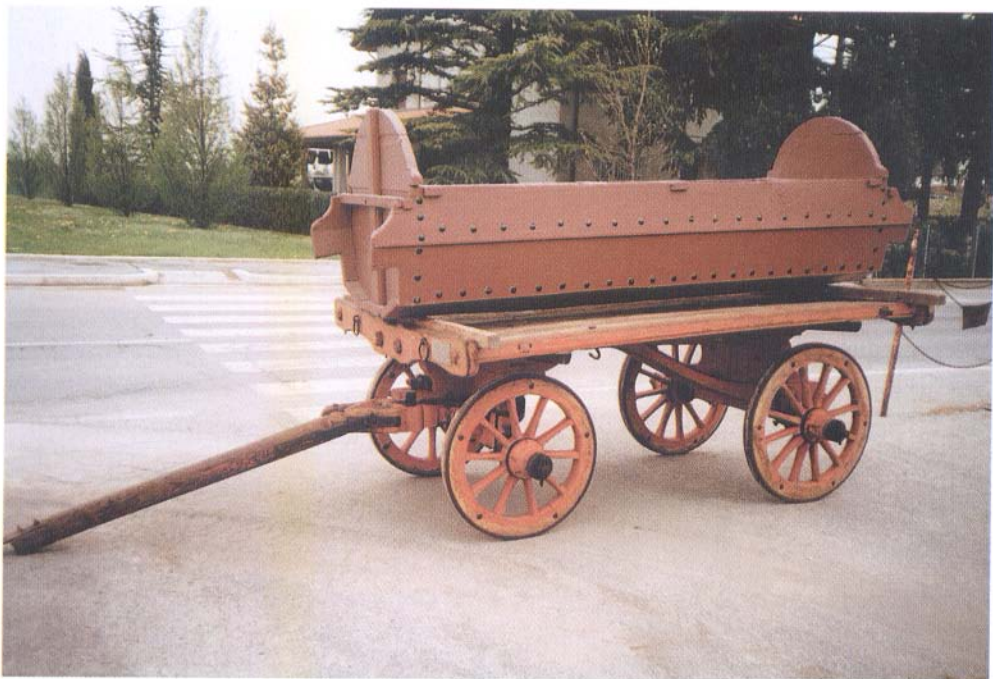

## PLAUSTRO FERRARESE ANNO DI COSTRUZIONE 1925

Decorazioni ad intaglio, completo di contenitore (navaccio) per il trasporto dell'uva.

*Collezione Fabbri Alieto*