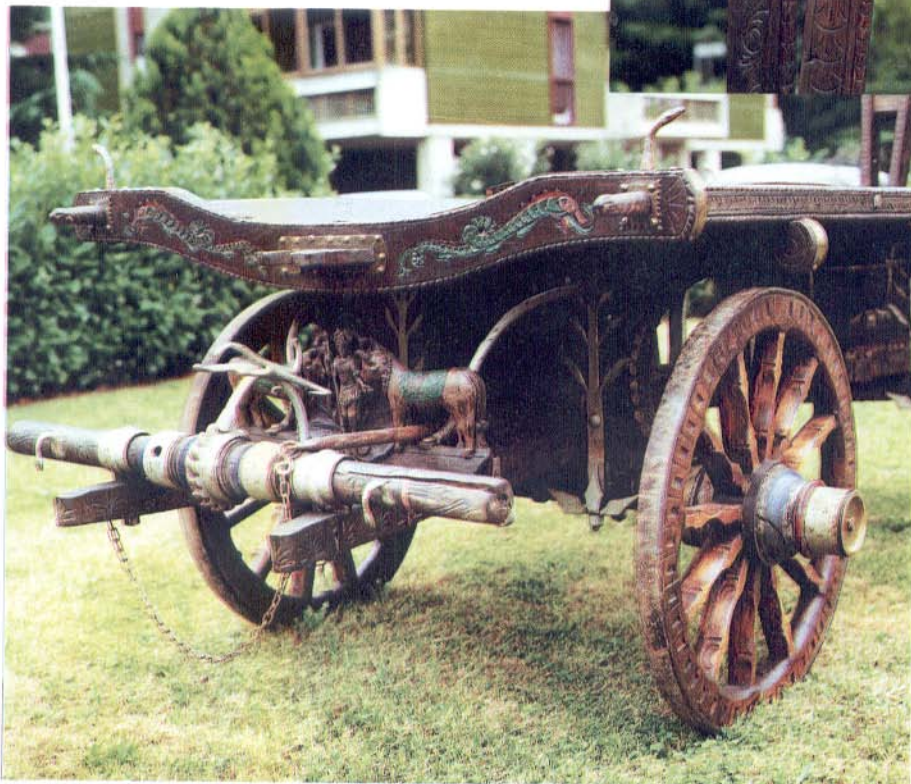

## PLAUSTRO PIEMONTESE

*PROVINCIA DI CUNEO*

Costruito per uso cerimoniale dai carradori Pellegrino e Testa nell'anno 1827 a Tarantasca. L'effigie è di San Magno Martire a cavallo, Santo soldato della legione tebea.